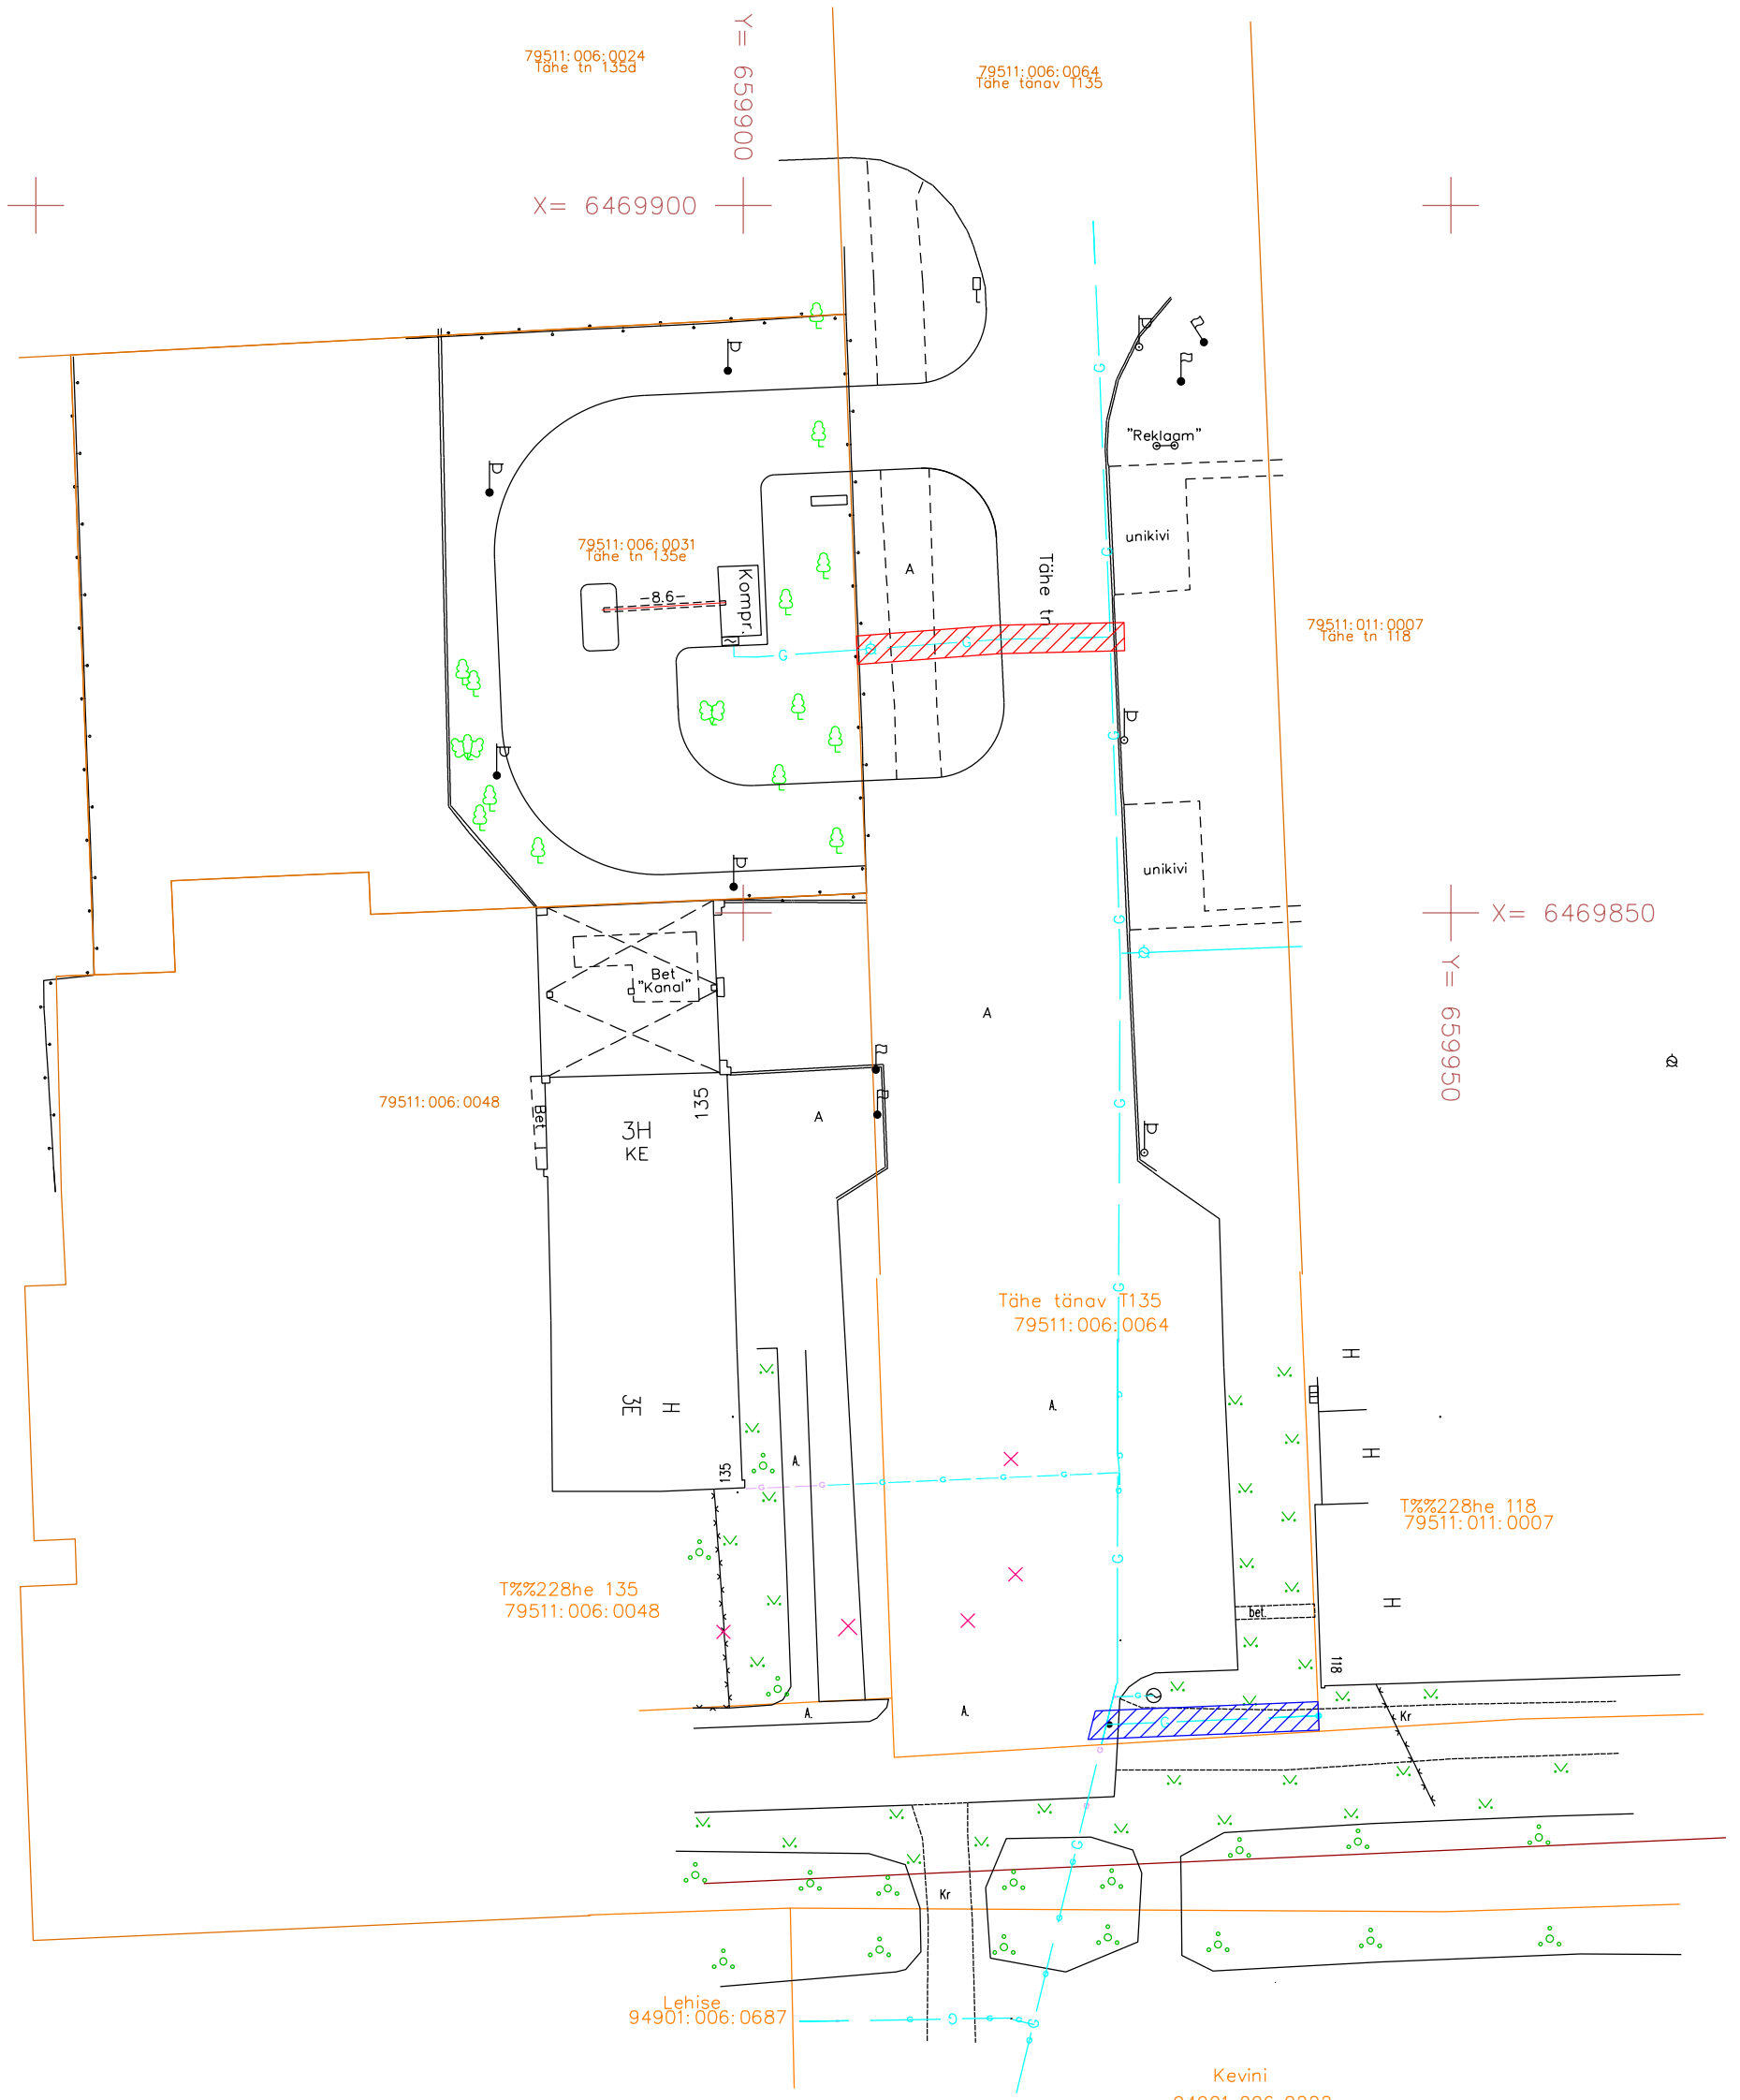

ISIKLIKU KASUTUSÕIGUSEGA KOORMATAVA ALA

SKEEM

Tähe tänav T135 (79511:006:0064)

M 1:500

Varem noptariaalse lepinguga seatud isikliku kasutusõiguse ala 36 m²

Gaasitoru isikliku kasutusõigusega seatav maa-ala 32 m²

x=6469750

y=659950

Koostas: Andrus Mulla projektijuht